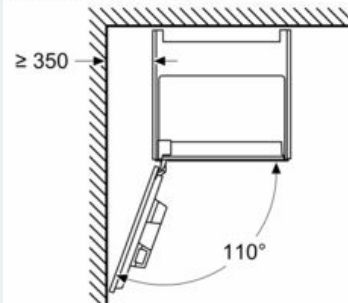

### Rozměrové výkresy

Rozměry v mm

A: 7,5 mm

Rozměry v mm  
Instalace v levém rohu

Používáte-li 92° omezovač závěsu, je min. vzdálenost od stěny pouze 100 mm

Rozměry v mm

Zásobníky na zrna a vodu se odstraňují zepředu  
Doporučená hloubka instalace 950–1450 mm

Rozměry v mm

Rozměry v mm

Zásobníky na zrna a vodu se odstraňují zepředu  
Doporučená hloubka instalace 950–1450 mm