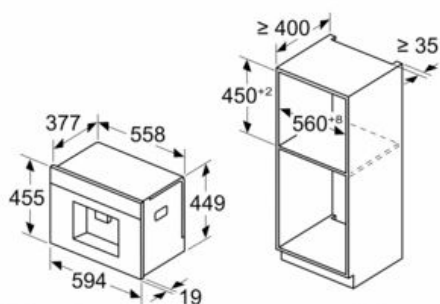

### Rozměrové výkresy

Rozměry v mm

A: 7,5 mm

Rozměry v mm  
Instalace v levém rohu

Používáte-li 92° omezovač závěsu, je min. vzdálenost od stěny pouze 100 mm

Rozměry v mm

Zásobníky na zrna a vodu se odstraňují zepředu  
Doporučená hloubka instalace 950–1450 mm

Rozměry v mm

Rozměry v mm

Zásobníky na zrna a vodu se odstraňují zepředu  
Doporučená hloubka instalace 950–1450 mm