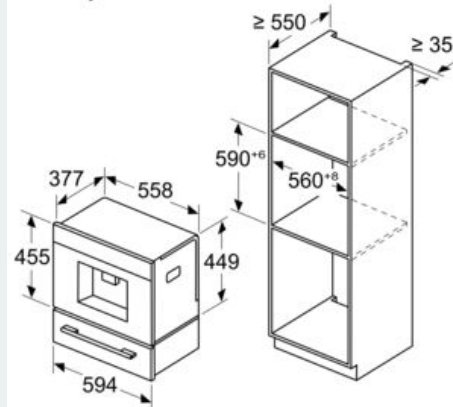

### Rozměrové výkresy

Rozměry v mm

A: 7,5 mm

Rozměry v mm  
Instalace v levém rohu

Používáte-li 92° omezovač závěsu, je min. vzdálenost od stěny pouze 100 mm

Rozměry v mm

Zásobníky na zrna a vodu se odstraňují zepředu  
Doporučená hloubka instalace 950–1450 mm

Rozměry v mm

Rozměry v mm

Zásobníky na zrna a vodu se odstraňují zepředu  
Doporučená hloubka instalace 950–1450 mm