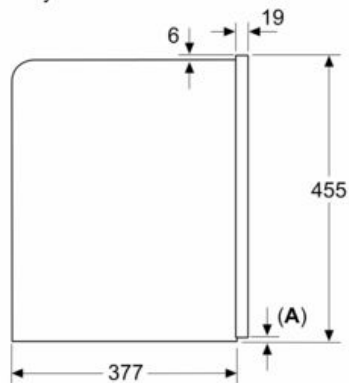

### Rozměrové výkresy

Rozměry v mm

A: 7,5 mm

Rozměry v mm  
Instalace v levém rohu

Používáte-li 92° omezovač závěsu, je min. vzdálenost od stěny pouze 100 mm

Rozměry v mm

Zásobníky na zrna a vodu se odstraňují zepředu  
Doporučená hloubka instalace 950–1450 mm