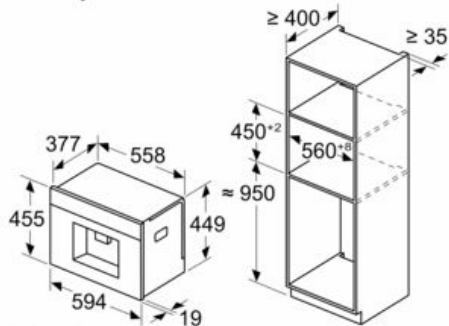

### Rozměrové výkresy

Rozměry v mm

A: 7,5 mm

Rozměry v mm  
Instalace v levém rohu

Používáte-li 92° omezovač závěsu, je min. vzdálenost od stěny pouze 100 mm

Rozměry v mm

Zásobníky na zrna a vodu se odstraňují zepředu  
Doporučená hloubka instalace 950–1450 mm

Rozměry v mm

Rozměry v mm

Zásobníky na zrna a vodu se odstraňují zepředu  
Doporučená hloubka instalace 950–1450 mm